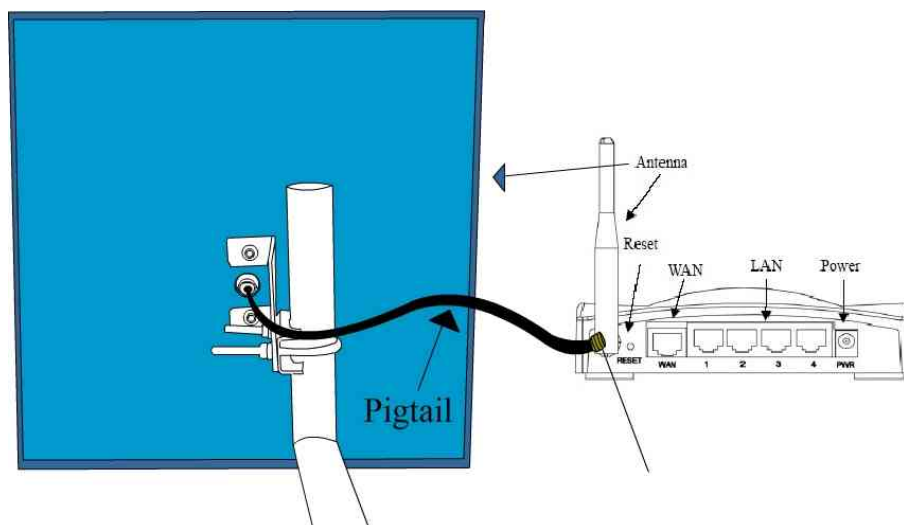

FLAT PANEL Antenna FP1800

Cara Pasang

FP1800 Tampak dari depan

FP1800 Tampak Samping

FP1800 Tampak belakang

Pasang Pigtail pada N konektor yang tersedia di antenna FP1800. pasang ujung Pigtail yang lain (SMA konektor) ke akses point