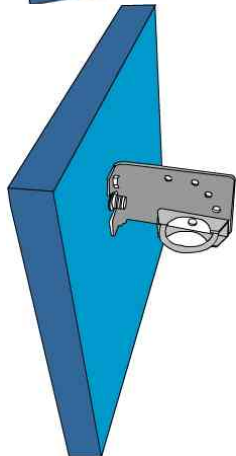

FLAT PANEL Antenna FP1800

Cara Pasang

FP1800 Tampak dari depan

FP1800 Tampak Samping

FP1800 Tampak belakang

Pasang Pigtail pada N konektor yang tersedia di antenna FP1800. pasang ujung Pigtail yang lain (SMA konektor) ke akses point