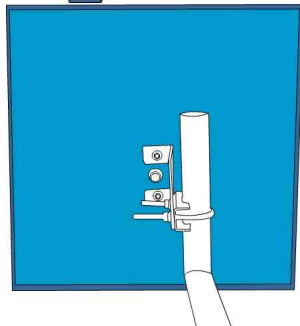

FLAT PANEL Antenna FP1800

Cara Pasang

FP1800 Tampak dari depan

FP1800 Tampak Samping

FP1800 Tampak belakang

Pasang Pigtail pada N konektor yang tersedia di antenna FP1800. pasang ujung Pigtail yang lain (SMA konektor) ke akses point